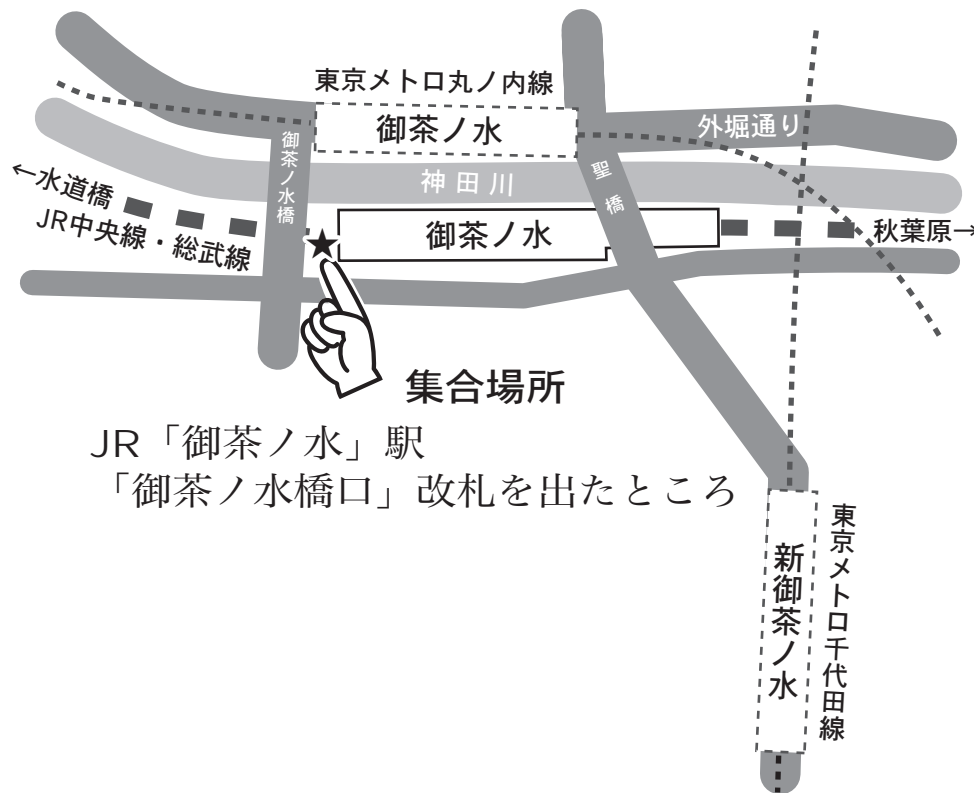

# ★御茶ノ水 集合場所：JR「御茶ノ水」駅 「御茶ノ水橋口」改札

\*JR御茶ノ水駅、水道橋寄り改札口

\*東京メトロ丸ノ内線「御茶ノ水」駅より徒歩3分

\*東京メトロ千代田線「新御茶ノ水」駅より徒歩7分

JR「御茶ノ水」駅  
「御茶ノ水橋口」改札を出たところ