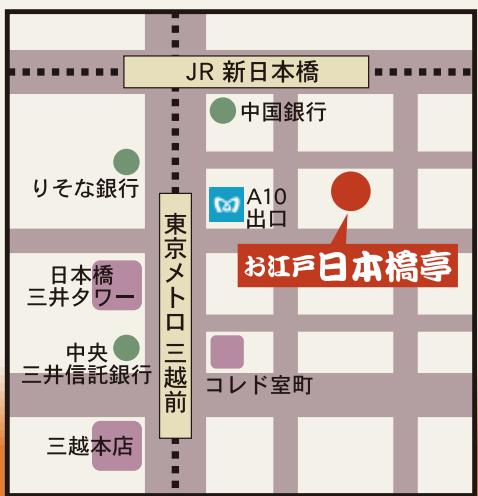

第七回 華競女伊達演芸会

はな くらべ せん ち だて

日時◇12月2日(水)
18時開場 / 18時30分開演

「開口一番」神田こなぎ
「水戸黄門記より雲居禪師」神田きらり
— お仲入り —
「へっぴり金吾」神田山緑
「安井息軒」神田織音

定員 ◆自由席百名(椅子・座椅子)
木戸銭 ◆前売二千五百円 / 当日三千円

ゲスト出演

神田山緑

新作仇討斬一席
相勤申候

安井息軒

神田織音

不屈の儒学者
奮闘譚一席
御披露申上候

雲居禪師

神田きらり

全開モードの
きらり流一番
相勤申候

会場：お江戸日本橋亭

〒103-0023 中央区日本橋本町3-1-6
日本橋永谷ビル1F TEL: 03-3245-1278

- 銀座線三越前駅より徒歩2分(出口A10番)
- JR新日本橋駅より徒歩2分
- JR神田駅より徒歩7分

好評発売中 売切れ御免!

◆前売お申込みとお問い合わせは、TEL/FAX/E-mailで以下のオフィス ヤマグチまで—
TEL: 03-3269-8030 《お名前・ご連絡先・ご希望枚数をお知らせ下さい》
*電話が留守録応答になっている場合も、前売お申込みを受付致します。
FAX: 03-5225-0509 E-mail: nory@par.odn.ne.jp 〒162-0805 新宿区矢来町82-2F